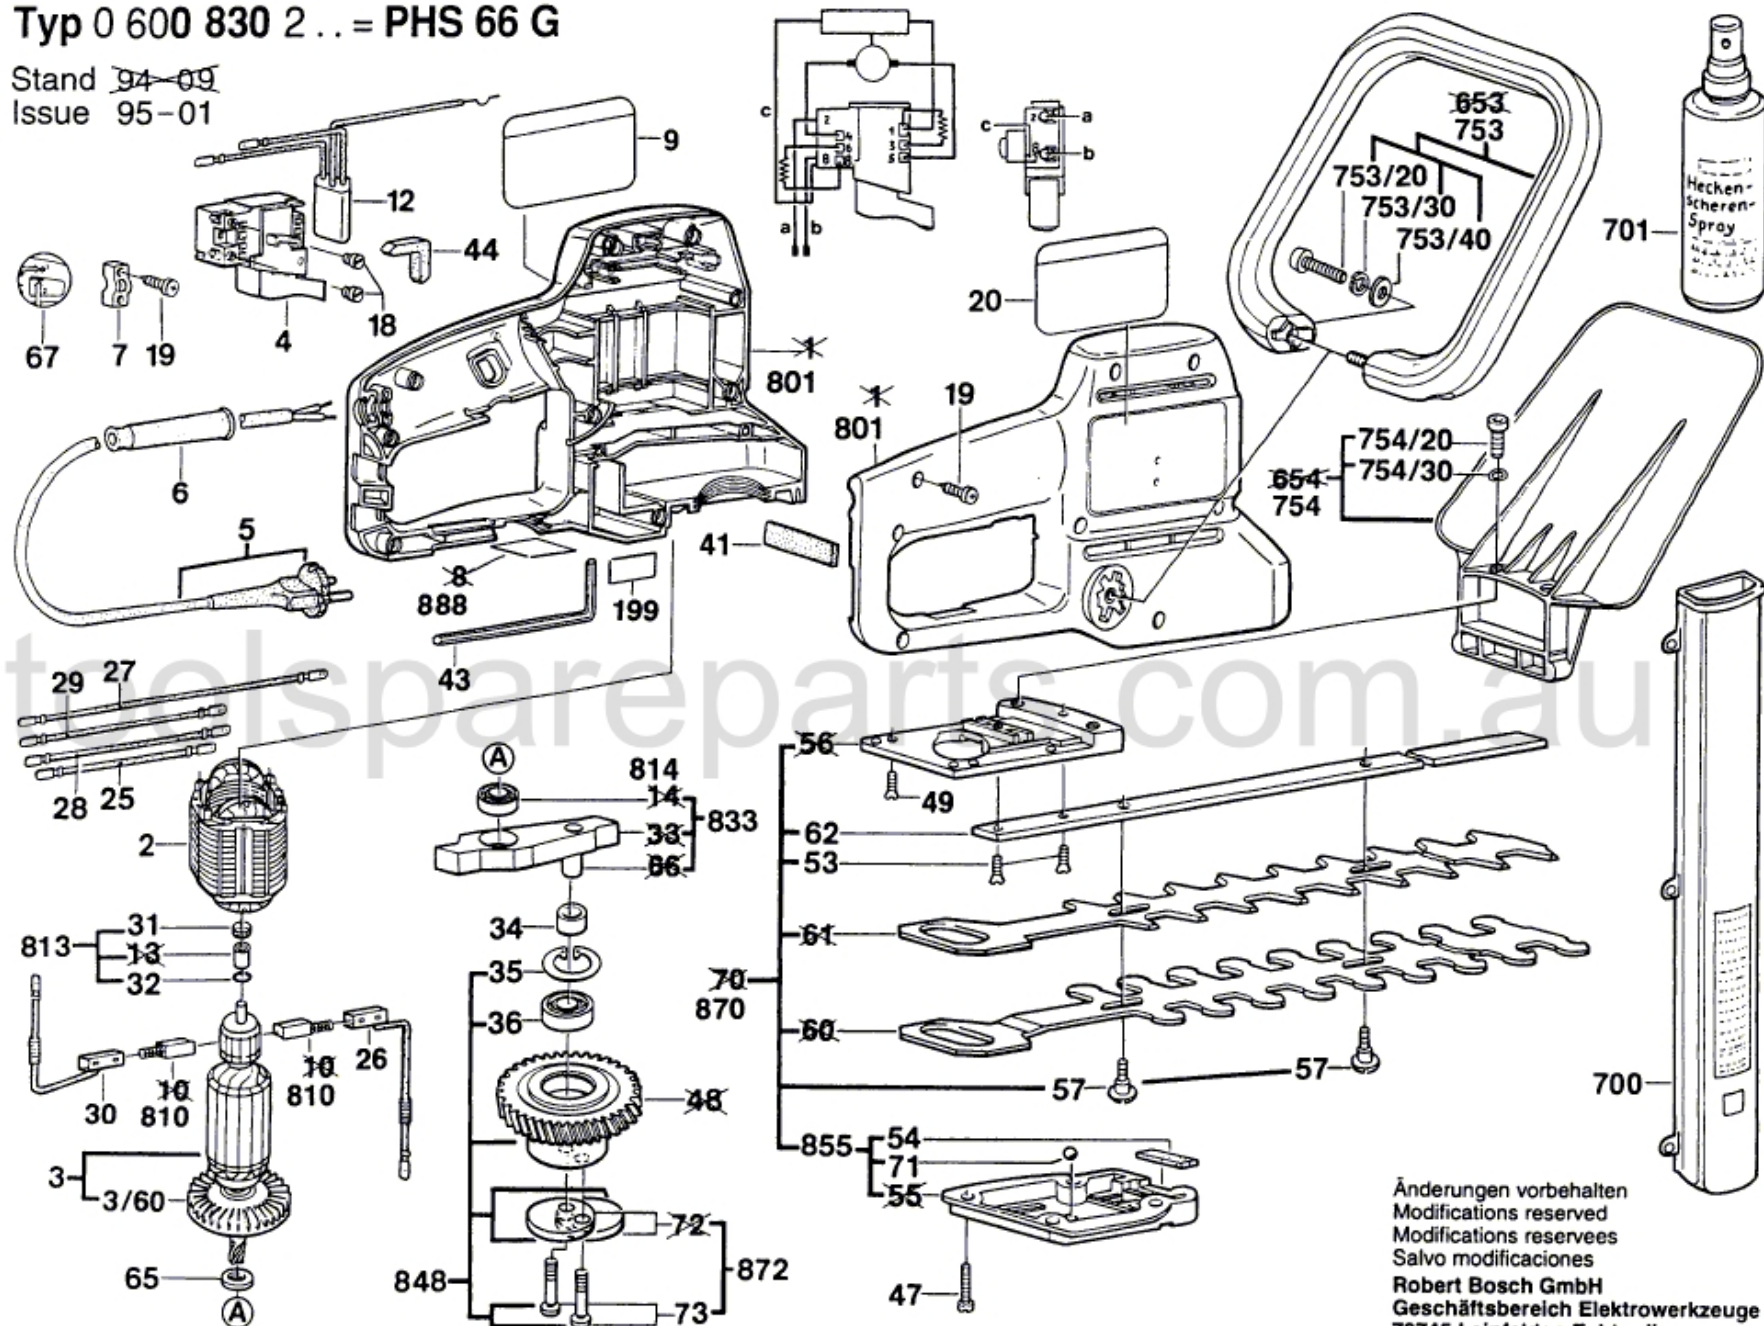

Typ 0 600 830 2.. = PHS 66 G

Stand ~~94-09~~
Issue 95-01

Änderungen vorbehalten
Modifications reserved
Modifications reserves
Salvo modificaciones
Robert Bosch GmbH
Geschäftsbereich Elektrowerkzeuge
70745 Leinfelden-Echterdingen